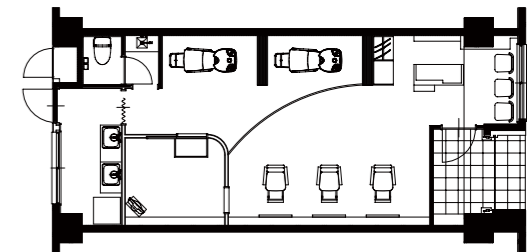

内装

- 3. 全体 image
- 4. Cut Space
- 5. Shampoo Space

床面積 16坪 (53m²)

入口のアイアンロゴとアイビーがお洒落な雰囲気演出し、店内もタイル貼りの受付やセット面の曲線に沿った間接照明など、センスの光るデザインに仕上がっています。女性オーナーらしい柔らかな印象を受ける、こじんまりとしたお洒落な感じのお店に。