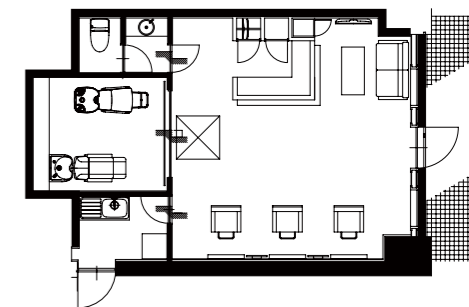

ヴァーチュ
奈良・香芝市

着工前

3D image

外観

- 1. 正面合成 image
- 2. 側面合成 image

内装

- 3. 全体 image
- 4. Front Counter
- 5. Cut Space
- 6. Shampoo Space

床面積 13坪 (43m²)