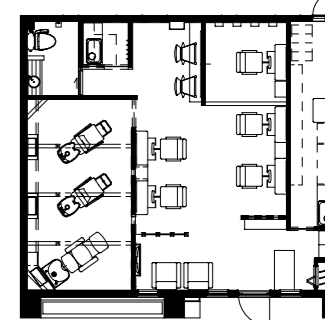

大人の女性の癒しの空間

LOHAS SALON ANGIE

ロハスサロン アンジェ  
和歌山・御坊市

着工前

3D image

外観

- 1. 正面合成 image
- 2. 側面合成 image

内装

- 3. 全体 image
- 4. Cut Space
- 5. Shampoo Space

床面積 16坪 (53m<sup>2</sup>)

店内は、空気を浄化するEM 配合の土壁を使用し、環境に配慮したロハスな空間を提供しています。あたたかな木目と白を基調に、心身共に癒される落ち着いた雰囲気。