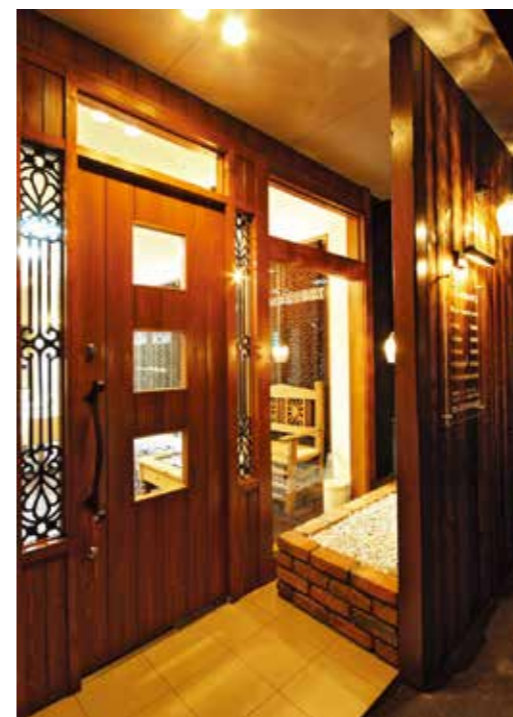

木製家具を生かした暖かみのあるサロン

nest B'WAVE

nest
[B'WAVE]

ネスト ビーウェーブ
和歌山・和歌山市

着工前

3D image

外観

- 1. 全体合成 image
- 2. 正面合成 image
- 3. 側面合成 image

内装

- 4. 全体 image
- 5. Cut Space
- 6. Shampoo Space

nest
[B'WAVE]

床面積 24坪 (80m²)

オーナーこだわりの木製家具を生かしてデザインされた店内は、木の重厚さと暖かみを感じられるくつろぎのサロンに。アンティーク調の照明やタイルも、上質で洗練されたぬくもりのある空間を演出しています。