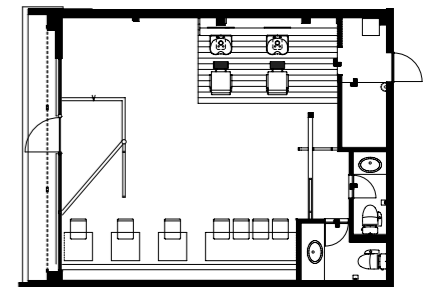

ヘアリゾート 男爵

奈良・広陵町

着工前

3D image

外観

- 1. 正面合成 image

内装

- 2. Cut Space
- 3. Waiting Space

床面積 18坪 (60m²)

元カフェの居抜き物件を、メンズサロンに改装して移転オープン。元々あった木やレンガの風合いを生かして、最低限の改装で安価に仕上げました。あたたかみのある店内は、オレンジを効かせたデザインで、シャンデリアが華やかさをプラスしています。