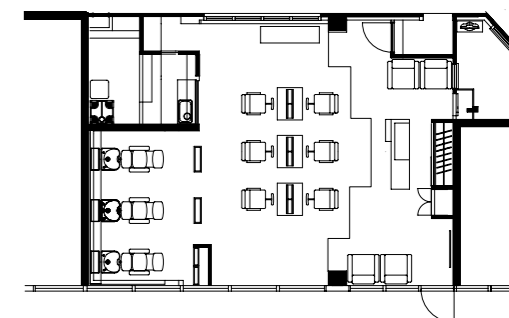

内装

- 3. 全体 image
- 4. Cut Space
- 5. Shampoo Space

Concierge Ma'Ma

床面積 23坪 (76m²)

ショッピングセンター内の集合店舗の中にありながら、高級感あふれるデザインがひととき目を引くサロン。落ち着いたシックな色合いの店内は、お洒落な照明や小物使いで、ちょっと贅沢感が味わえる心地よい空間に。