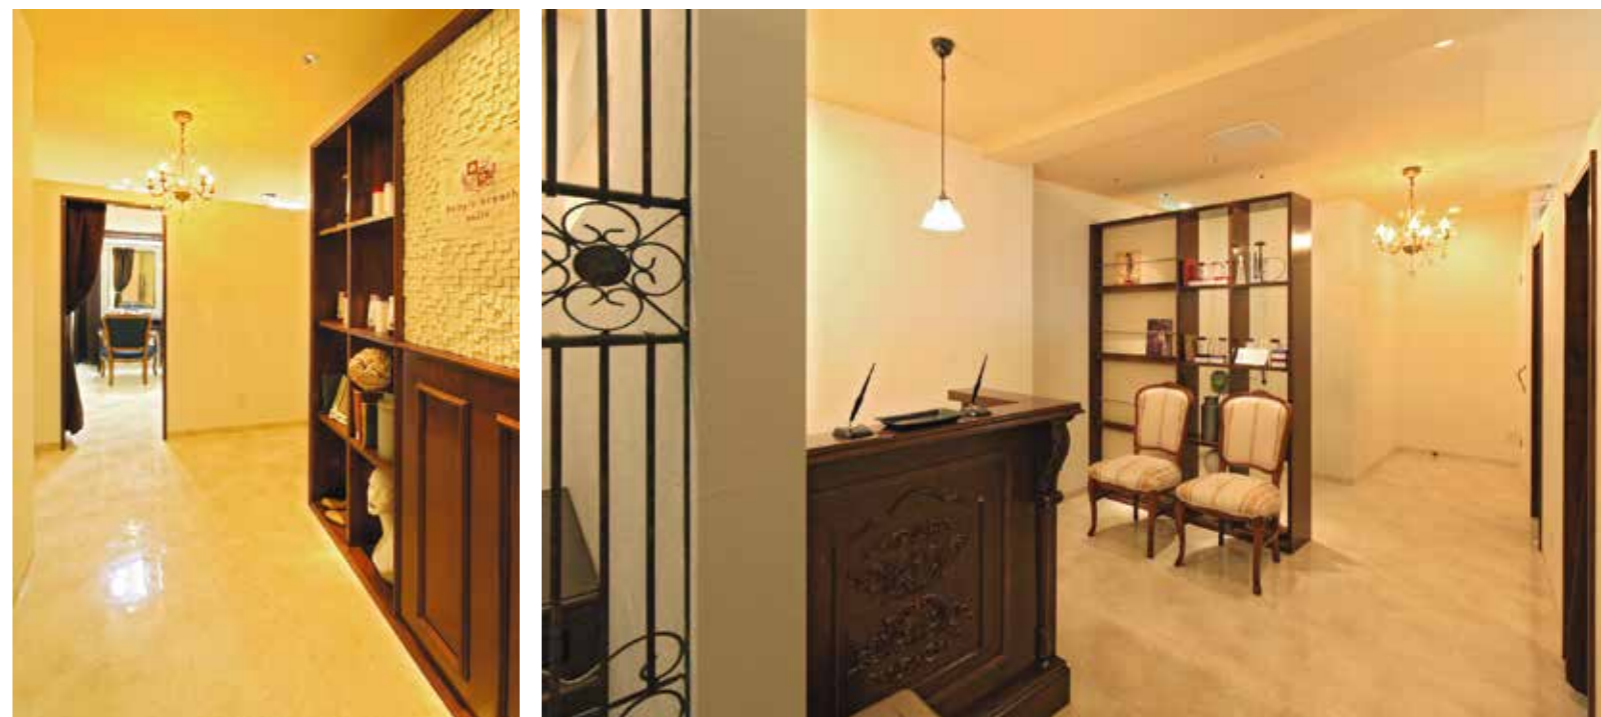

Baby's breath salle

by Sakura Atelier

ベビーズブレス サール

奈良・奈良市

着工前

3D image

外観

- 1. 正面合成 image
- 2. 側面合成 image

内装

- 3. 全体 image
- 4. Cut Space
- 5. Shampoo Space

Baby's breath salle

by Sakura Atelier

床面積 15坪 (50m²)

エントランスのシャンデリアが印象的なヨーロッパ調の店内は、アンティークな装飾品や小物が飾られ、センスが光る隠れ家的なサロンに。小さいながらも、全て完全個室で仕切られているので、プライベートサロンとしてリラックスしてご利用いただけます。